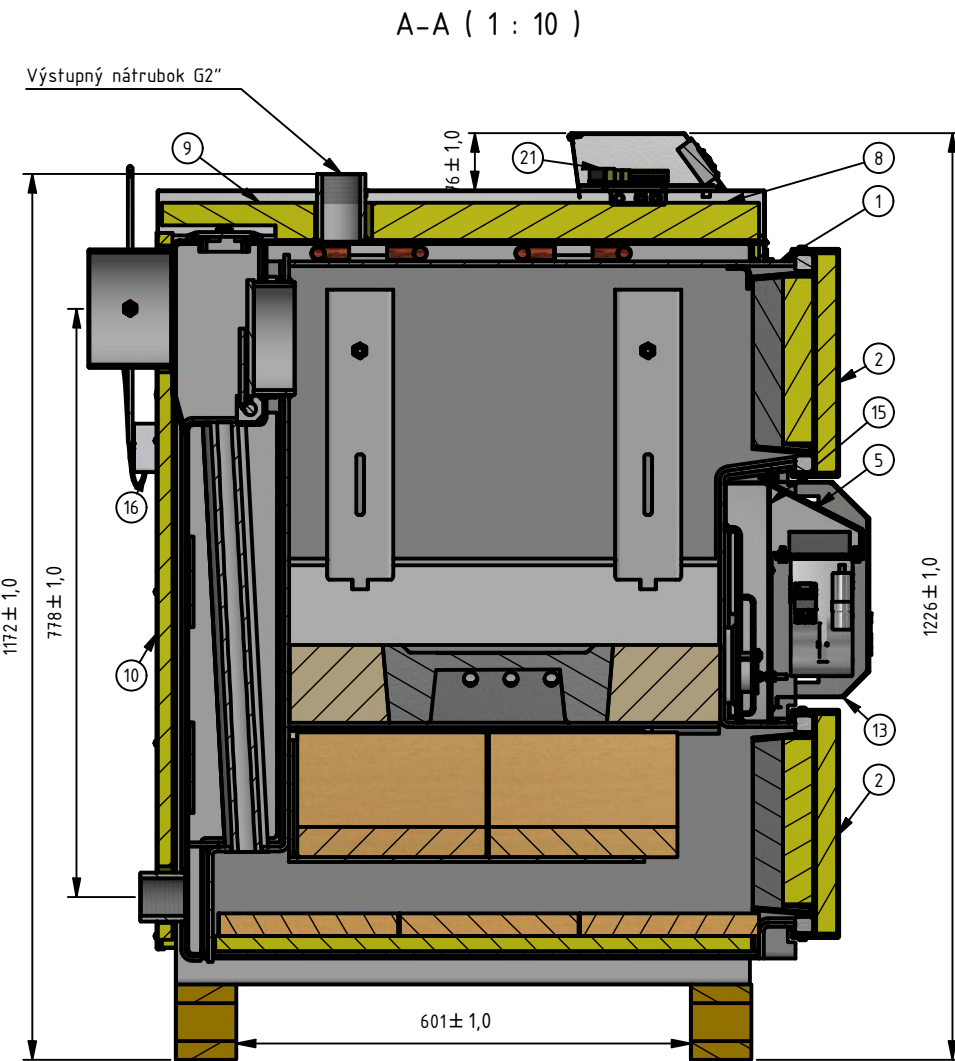

A-A (1 : 10)

Prepravná drevená paleta
!!! DEMONTOVAŤ !!!

A-A (1 : 10)

ELEKTRICKÉ PRÍSLUŠENSTVO			
ČÍSLO	POZ	KÓD	NÁZOV
1		3010	Kábel ventilátorakrátky VIGAS 12DPA - 40KW
2		3035	Sada káblov k STB poisťke JUMBO
3		3018	Kostriaci vodič hlavný
4		3019	Kostriaci vodič krytu regulácie
5	16	3023/A	Modul pre pripojenie teplomerov krátky VIGAS 12DPA - 40kw
6		3026	Teplomer kořla UNI typ KTY
7	25	3027	Teplomer spaln typ PT 1000
8	11	4001	Displej AK4000
9	20	4002/A	Silová doska AK4005 S
10	24	3025	Prívodný sieťový kábel EU 230V

Názov - rozmer:		Materiál:		Norma:	Hmotnosť: 446,624 kg
Mierka:	Vypracoval:	Inq. Vigaš Martin	29. 4. 2019	Číslo výkresu (súčiastky) 25-000-00-00	
BEZ	Kontroloval:	Ing. VIGAS Martin	11. 7. 2023		
	Schválil:				
VIMAR Banská Bystrica		Názov súčiastky (súboru) KOTOL 25 KW PRAVÝ		Formát: A3	List číslo: 1