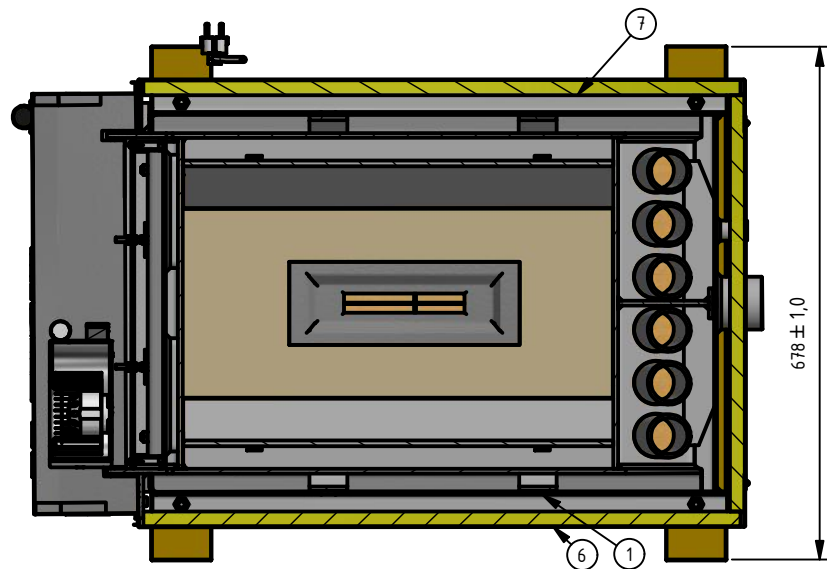

A-A (1 : 10)

Prepravná drevená paleta
!!! DEMONTOVAŤ !!!

A-A (1 : 10)

ELEKTRICKÉ PRÍSLUŠENSTVO			
ČÍSLO	POZ	KÓD	NÁZOV
1		3010	Kábel ventilátorakrátky VIGAS 12DPA - 40KW
2		3035	Sada káblov k STB poisťke JUMBO
3		3018	Kostriaci vodič hlavný
4		3019	Kostriaci vodič krytu regulácie
5	16	3023/A	Modul pre pripojenie teplomerov krátky VIGAS 12DPA - 40kw
6		3026	Teplomer kořla UNI typ KTY
7	25	3027	Teplomer spaln typ PT 1000
8	11	4001	Displej AK4000
9	20	4002/A	Silová doska AK4005 S
10	24	3025	Prívodný sieťový kábel EU 230V

Názov - rozmer:		Materiál:		Norma:	Hmotnosť: 446,624 kg
Mierka:	Vypracoval:	Inq. Vigaš Martin	29. 4. 2019	Číslo výkresu (súčiastky) 25-000-00-00	
BEZ	Kontroloval:	Ing. VIGAS Martin	11. 7. 2023		
	Schválil:				
VIMAR Banská Bystrica		Názov súčiastky (súboru) KOTOL 25 KW PRAVÝ		Formát: A3	List číslo: 1