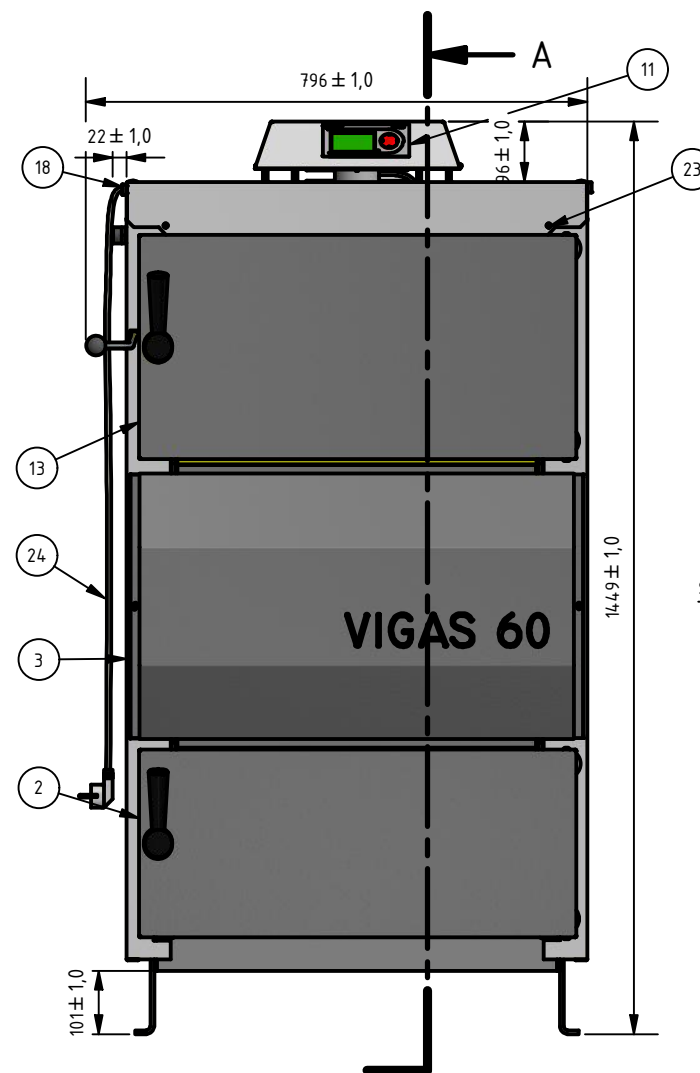

B-B (1 : 12)
1304 ± 1,0

ZOZNAM KÁBLOV A ELEKTROPRÍSLUŠENSTVA			
ČÍSLO	POZ	KÓD	NÁZOV
1		3011	Kábel ventilátora DLHÝ VIGAS 60-100 kW
2		3013/A	Kábel k servopohonu BELIMO
3		3035	Sada káblov k STB poisťke JUMBO
4		3018	Kostriaci vodič hlavný
5		3019	Kostriaci vodič krytu regulácie
6	16	3023/A	Modul pre pripojenie teplomerov DLHÝ VIGAS 60-100 kw
7		3026	Teplomer kotla UNI typ KTY
8	25	3027	Teplomer spaln typ PT 1000
9	11	4001	Displej AK4000
10	20	4002/A	Silová doska AK4005 S
11	24	3025	Prívodný sieťový kábel EU 230V

Mierka:	Vypracoval:	Ing. Vigaš Martin	19. 6. 2019	Číslo výkresu (súčiastky)	Hmotnosť: 731,669 kg
BEZ	Kontroloval:	Ing. VIGAŠ Martin	14. 6. 2023		
	Schválil:				
	Tlač:			60-000-00-00	
VIMAR		Názov súčiastky (súboru)			
Banská Bystrica		KOTOL 60 kW PRAVÝ		Formát: A3	List číslo: 1