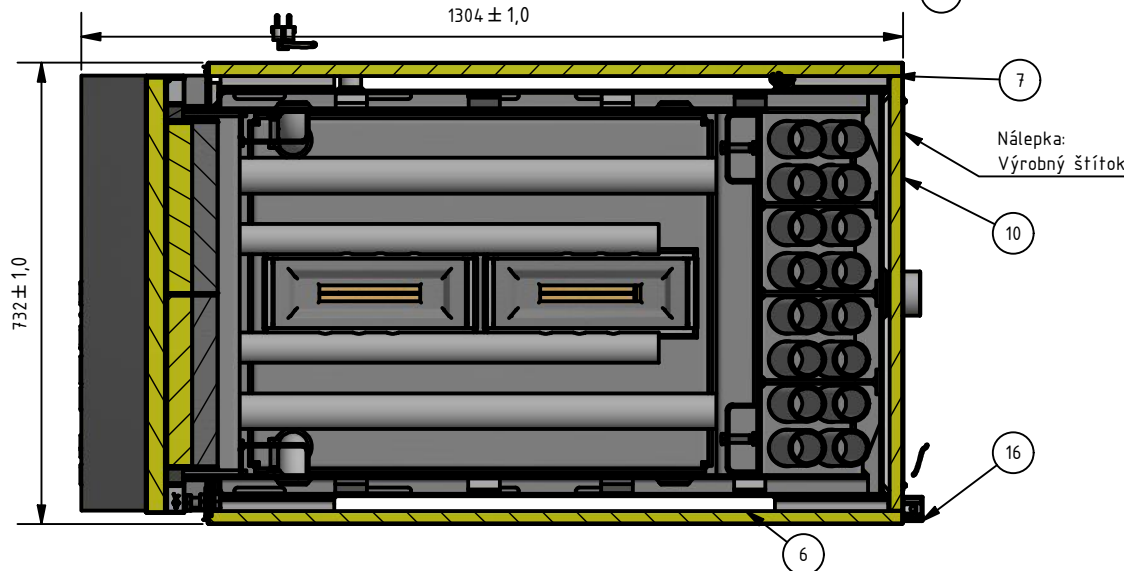

B-B (1 : 12)
1304 ± 1,0

ZOZNAM KÁBLOV A ELEKTROPRÍSLUŠENSTVA			
ČÍSLO	POZ	KÓD	NÁZOV
1		3011	Kábel ventilátora DLHÝ VIGAS 60-100 kW
2		3013/A	Kábel k servopohonu BELIMO
3		3035	Sada káblov k STB poisťke JUMBO
4		3018	Kostriaci vodič hlavný
5		3019	Kostriaci vodič krytu regulácie
6	16	3023/A	Modul pre pripojenie teplomerov DLHÝ VIGAS 60-100 kw
7		3026	Teplomer kotla UNI typ KTY
8	25	3027	Teplomer spaln typ PT 1000
9	11	4001	Displej AK4000
10	20	4002/A	Silová doska AK4005 S
11	24	3025	Prívodný sieťový kábel EU 230V

KUSOVNÍK				
POZ	KS	NÁZOV	ČÍSLO VÝKRESU	HMOTNOSŤ
26	4	DIN 439 - M16		0,021 kg
25	1	TEPLOMER SPALÍN PT 1000		0,004 kg
24	1	Prívodný kábel EU 230V 2,5m		0,111 kg
23	32	ISO 7049 - ST 3,5 x 16 - C - Z		0,002 kg
22	4	Podložka pántu 16	80-002-00-14	0,044 kg
21	1	Dekel regulácie AK4000	12-002-03-06	0,481 kg
20	1	SILOVÁ DOSKA AK 4005 S BH CONTROL	AK 4005 S	0,057 kg
19	1	STB POISŤKA JUMBO STB 1169	STB Poiska	0,045 kg
18	4	PRECHODKA KABEL 230V	Káblová prechodka 15	0,003 kg
17	5	ZÁSLEPKA 12	Záslepka 12	0,001 kg
16	1	Modul pripojenia teplomerov BH CONTROL	Modul pripojenia s káblom a koektorom	0,035 kg
15	1	TESNENIE PPV 60-100	TESNENIE 8x2-1792	0,001 kg
13	1	80 Dvierka-Zostava HORNÉ	80H-002-02-00	37,620 kg
12	1	Bakelitová gula 32	12-002-00-12	0,019 kg
11	1	Displej AK4000 BH CONTROL	12-002-00-11	0,183 kg
10	1	IZOLÁCIA ZADOK 80	80-002-00-10	0,490 kg
9	1	IZOLÁCIA VRCH ZADNÝ 80	80-002-00-09	0,489 kg
8	1	IZOLÁCIA VRCH PREDNÝ 60	60-002-00-08	0,594 kg
7	1	IZOLÁCIA BOK ZICHER 60	60-002-00-07	0,817 kg
6	1	IZOLÁCIA BOK 60	60-002-00-06	0,824 kg
5	1	PLECH POD VENTILATOR 60 - 80 ZOSTAVA	80-002-05-00	6,245 kg
4	1	KRYT VENTILÁTORA VIGAS 60- ZOSTAVA	60-002-04-00	4,416 kg
3	1	OBAL ZOSTAVA 60	60-002-03-00	32,304 kg
2	1	80 Dvierka-Zostava DOLNÉ	80D-002-02-00	31,828 kg
1	1	ZVARENEC 60 kW PRAVÝ	60-001-00-00	614,783 kg

Mierka:	Vypracoval:	Ing. Vigaš Martin	19. 6. 2019	Číslo výkresu (súčiastky)	Hmotnosť: 731,669 kg
BEZ	Kontroloval:	Ing. VIGAŠ Martin	14. 6. 2023		
	Schválil:				
	Tlač:			60-000-00-00	
VIMAR		Názov súčiastky (súboru)			
Banská Bystrica		KOTOL 60 kW PRAVÝ		Formát: A3	List číslo: 1