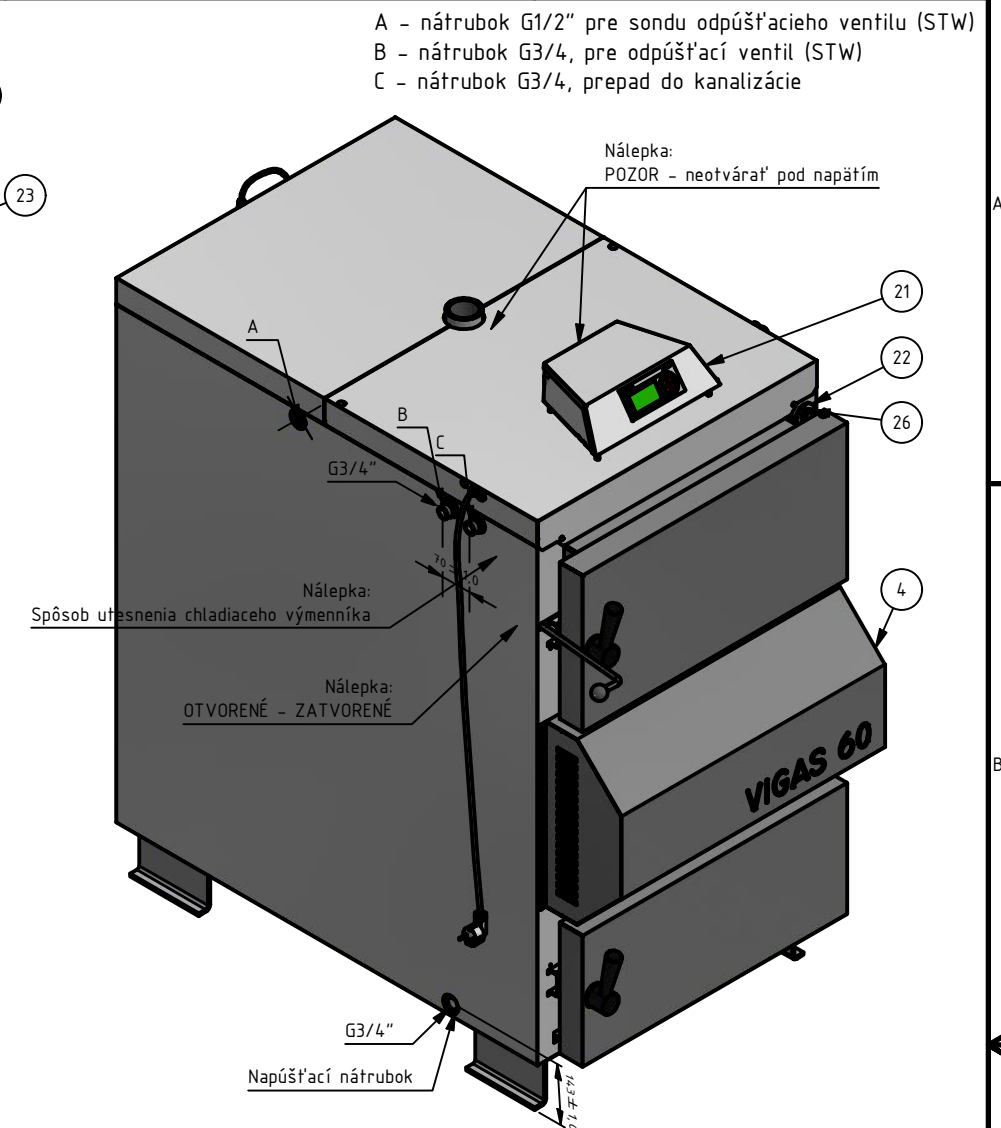

B-B (1 : 12)
1304 ± 1,0

ZOZNAM KÁBLOV A ELEKTROPRÍSLUŠENSTVA			
ČÍSLO	POZ	KÓD	NÁZOV
1		3011	Kábel ventilátora DLHÝ VIGAS 60-100 kW
2		3013/A	Kábel k servopohonu BELIMO
3		3035	Sada káblov k STB poisťke JUMBO
4		3018	Kostriaci vodič hlavný
5		3019	Kostriaci vodič krytu regulácie
6	16	3023/A	Modul pre pripojenie teplomerov DLHÝ VIGAS 60-100 kw
7		3026	Teplomer kotla UNI typ KTY
8	25	3027	Teplomer spaln typ PT 1000
9	11	4001	Displej AK4000
10	20	4002/A	Silová doska AK4005 S
11	24	3025	Prívodný sieťový kábel EU 230V

Mierka:	Vypracoval:	Ing. Vigaš Martin	19. 6. 2019	Číslo výkresu (súčiastky)	Hmotnosť: 731,669 kg
BEZ	Kontroloval:	Ing. VIGAŠ Martin	14. 6. 2023		
	Schválil:				
	Tlač:			60-000-00-00	
VIMAR		Názov súčiastky (súboru)			
Banská Bystrica		KOTOL 60 kW PRAVÝ		Formát: A3	List číslo: 1