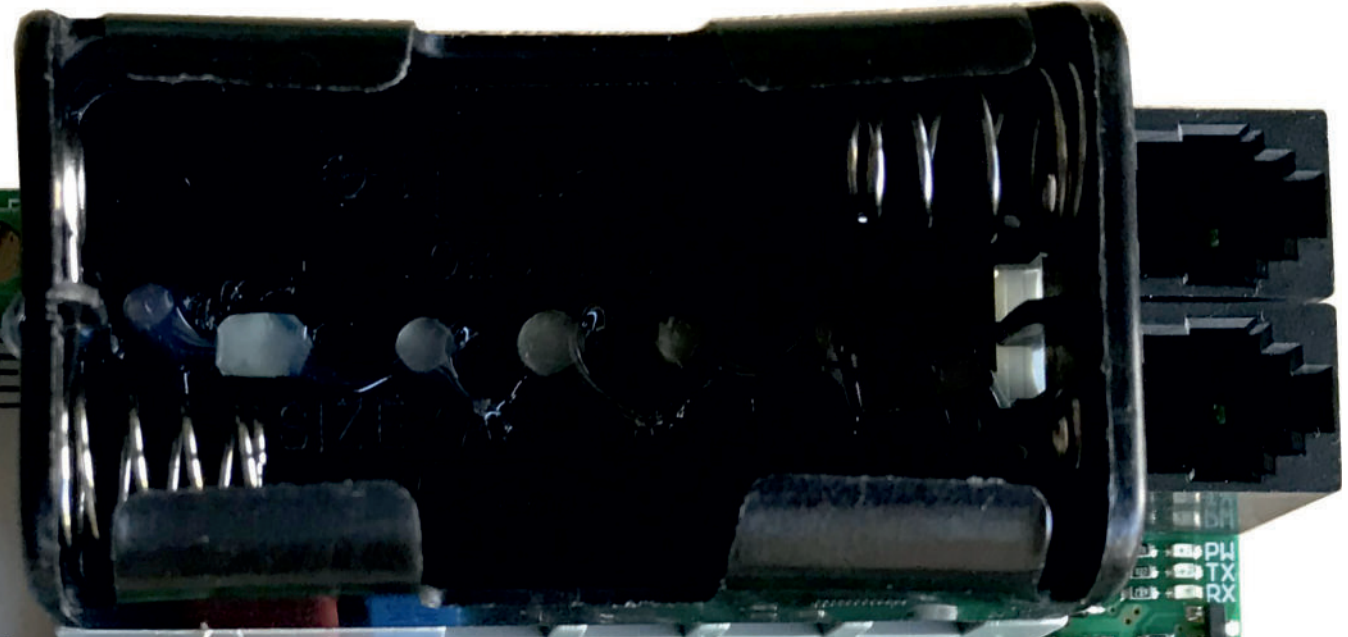

PE NF LF

DÚCHADLO  
BLOWER  
HEIZVENTILATOR

STB1 STB2 PE

HAV. TERMOSTAT  
CRASH THERMOSTAT  
SICHERHEITSSCHALTER

**BH Control s.r.o.**  
Typ: AK4001LSU  
Nap.: 100-240V, 50/60Hz  
Imax.: 5A  
Standby < 0.3W

POISTKA  
SICHERUNG  
FUSE

ODĎAH  
EXHAUSTING FAN  
RAUCHVENTILATOR

PE NE LE

ČERPADLO  
WATER PUMP  
WASSERPUMPE

PE NP LP

BH Control

AK4001LSU  
LSU1.9/2

PH TX RX